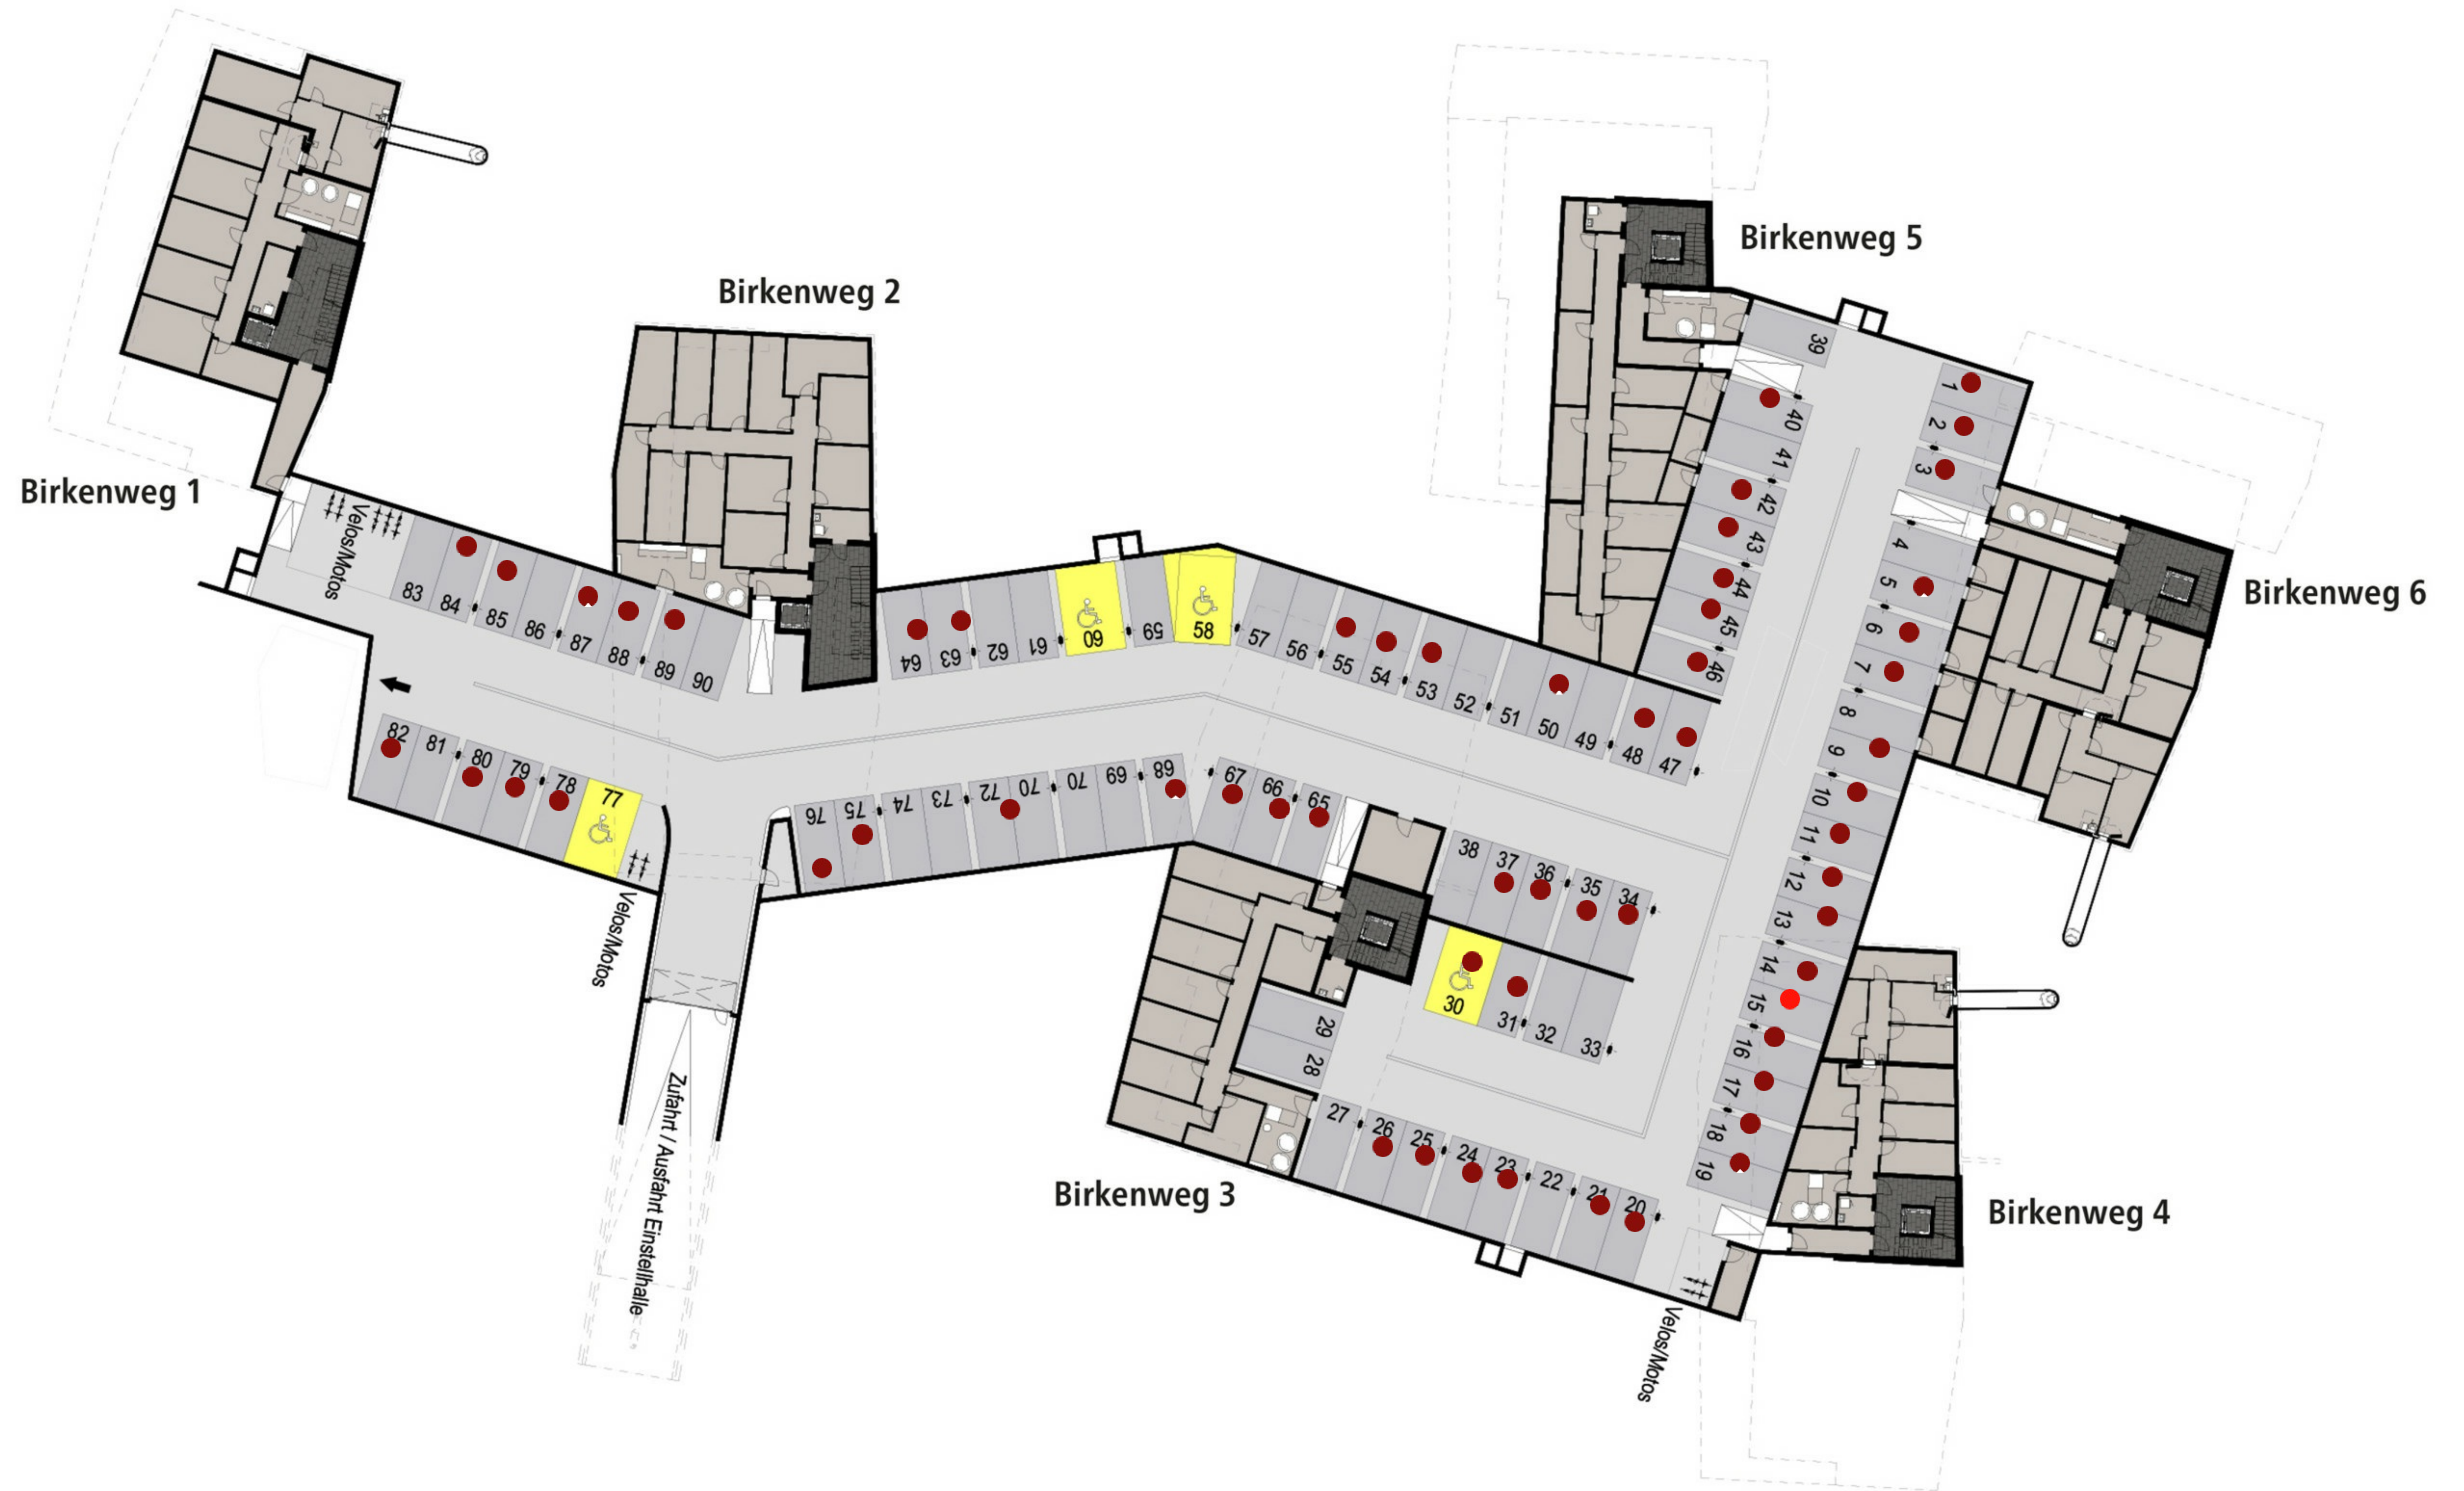

Birkehof

by ROMANO & CHRISTEN

Einstellhalle

Einstellhallenplatz
Miete 120.-

Einstellhallenplatz mit Abstellraum
Miete ab 160.-